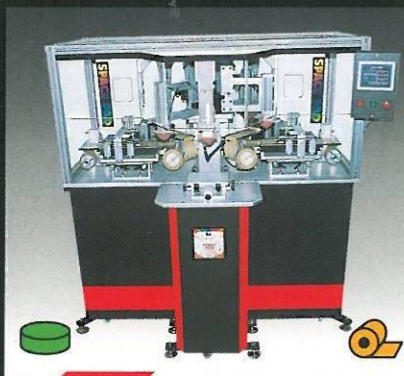

SPACE PAD LEONA SERIES

「スペースパッドレオナシリーズ」は、2個のパッドをL型アームにセットし、アームを90°回転させ、高速印刷を行う事が出来る 多色刷パッド印刷機です。

機械の運動は、Ⓐパッドが印刷(転写)している時に、Ⓑパッドはインキを版から拾い上げる作業をしています。

又、「クローズドインキシステム」+「パッドクリーニングシステム」を採用しているため、理想的な安定したパッド印刷が可能です。

又、多色インラインヘッドとして、いろいろな製造ラインの中へ組み込む事も可能です。

- 小型レオナ2色機
- 最大印刷寸法：
60×75%
- 最大版寸法：100×100%
- クローズドインキBOXシステム
- 2 COLOR
- PRINT SIZE：
60×75%
- CLICHE SIZE：
100×100%
- CLOSED INK BOX

LEONA 82K

- 小型レオナ2色機
- 最大印刷直径：φ60%
- 最大版寸法：100×200%
- クローズドインキCUPシステム
- 2 COLOR
- PRINT DIAM：φ60%
- CLICHE SIZE：
100×200%
- CLOSED INK CUP

LEONA 82G

- 中型レオナ2色機
- 最大印刷寸法：
110×125%
- 最大版寸法：150×150%
- クローズドインキBOXシステム
- 2 COLOR
- PRINT SIZE：
110×125%
- CLICHE SIZE：
150×150%
- CLOSED INK BOX

LEONA 132K

- 中型レオナ2色機
- 最大印刷直径：φ95%
- 最大版寸法：125×250%
- クローズドインキCUPシステム
- 2 COLOR
- PRINT DIAM：φ95%
- CLICHE SIZE：
125×250%
- CLOSED INK CUP

LEONA 132G

- 大型レオナ2色機
- 最大印刷寸法：
110×160%
- 最大版寸法：150×200%
- クローズドインキBOXシステム
- 2 COLOR
- PRINT SIZE：
110×160%
- CLICHE SIZE：
150×200%
- CLOSED INK BOX

LEONA 172K

- 小型レオナ4色機
- 最大印刷直径：φ60%
- 最大版寸法：100×200%
- クローズドインキCUPシステム
- 4 COLOR
- PRINT DIAM：φ60%
- CLICHE SIZE：
100×200%
- CLOSED INK CUP