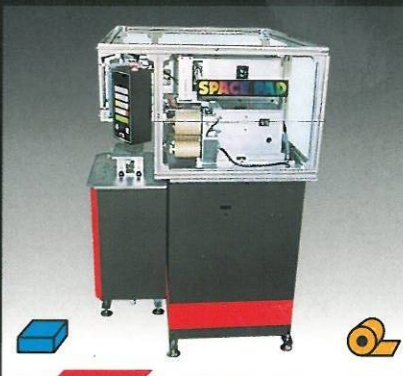

SPACE PAD LEONA SERIES

「スペースパッドレオナシリーズ」は、2個のパッドをL型アームにセットし、アームを90°回転させ、高速印刷を行う事が出来る 多色刷パッド印刷機です。

機械の運動は、Ⓐパッドが印刷(転写)している時に、Ⓑパッドはインキを版から拾い上げる作業をしています。

又、「クローズドインキシステム」+「パッドクリーニングシステム」を採用しているため、理想的な安定したパッド印刷が可能です。

又、多色インラインヘッドとして、いろいろな製造ラインの中へ組み込む事も可能です。

- 小型レオナ2色機
- 最大印刷寸法：
60×75%
- 最大版寸法：100×100%
- クローズドインキBOXシステム
- 2 COLOR
- PRINT SIZE：
60×75%
- CLICHE SIZE：
100×100%
- CLOSED INK BOX

LEONA 82K

- 小型レオナ2色機
- 最大印刷直径：φ60%
- 最大版寸法：100×200%
- クローズドインキCUPシステム
- 2 COLOR
- PRINT DIAM：φ60%
- CLICHE SIZE：
100×200%
- CLOSED INK CUP

LEONA 82G

- 中型レオナ2色機
- 最大印刷寸法：
110×125%
- 最大版寸法：150×150%
- クローズドインキBOXシステム
- 2 COLOR
- PRINT SIZE：
110×125%
- CLICHE SIZE：
150×150%
- CLOSED INK BOX

LEONA 132K

- 中型レオナ2色機
- 最大印刷直径：φ95%
- 最大版寸法：125×250%
- クローズドインキCUPシステム
- 2 COLOR
- PRINT DIAM：φ95%
- CLICHE SIZE：
125×250%
- CLOSED INK CUP

LEONA 132G

- 大型レオナ2色機
- 最大印刷寸法：
110×160%
- 最大版寸法：150×200%
- クローズドインキBOXシステム
- 2 COLOR
- PRINT SIZE：
110×160%
- CLICHE SIZE：
150×200%
- CLOSED INK BOX

LEONA 172K

- 小型レオナ4色機
- 最大印刷直径：φ60%
- 最大版寸法：100×200%
- クローズドインキCUPシステム
- 4 COLOR
- PRINT DIAM：φ60%
- CLICHE SIZE：
100×200%
- CLOSED INK CUP