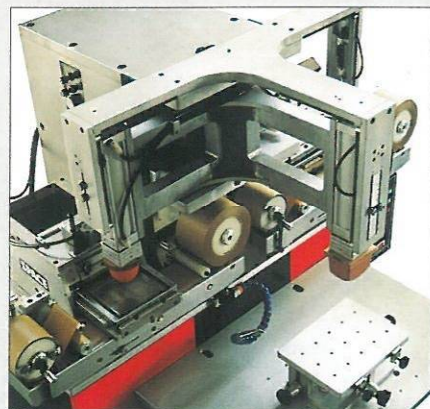

SPACE PAD LEONA SERIES

「スペースパッドレオナシリーズ」は、2個のパッドをL型アームにセットし、アームを90°回転させ、高速印刷を行う事が出来る 多色刷パッド印刷機です。

機械の運動は、Ⓐパッドが印刷(転写)している時に、Ⓑパッドはインキを版から拾い上げる作業をしています。

又、「クローズドインキシステム」+「パッドクリーニングシステム」を採用しているため、理想的な安定したパッド印刷が可能です。

又、多色インラインヘッドとして、いろいろな製造ラインの中へ組み込む事も可能です。

- 小型レオナ2色機
- 最大印刷寸法：
60×75%
- 最大版寸法：100×100%
- クローズドインキBOXシステム
- 2 COLOR
- PRINT SIZE：
60×75%
- CLICHE SIZE：
100×100%
- CLOSED INK BOX

LEONA 82K

- 小型レオナ2色機
- 最大印刷直径：φ60%
- 最大版寸法：100×200%
- クローズドインキCUPシステム
- 2 COLOR
- PRINT DIAM：φ60%
- CLICHE SIZE：
100×200%
- CLOSED INK CUP