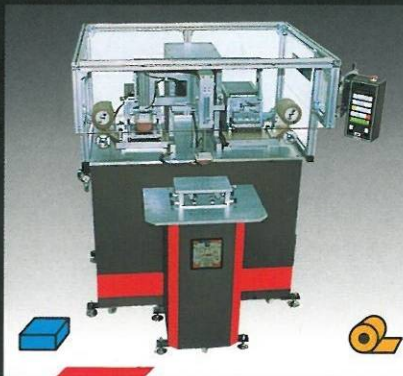

SPACE PAD LEONA SERIES

「スペースパッドレオナシリーズ」は、2個のパッドをL型アームにセットし、アームを90°回転させ、高速印刷を行う事が出来る 多色刷パッド印刷機です。

機械の運動は、Ⓐパッドが印刷(転写)している時に、Ⓑパッドはインキを版から拾い上げる作業をしています。

又、「クローズドインキシステム」+「パッドクリーニングシステム」を採用しているため、理想的な安定したパッド印刷が可能です。

又、多色インラインヘッドとして、いろいろな製造ラインの中へ組み込む事も可能です。

- 小型レオナ2色機
- 最大印刷寸法：
60×75%
- 最大版寸法：100×100%
- クローズドインキBOXシステム
- 2 COLOR
- PRINT SIZE：
60×75%
- CLICHE SIZE：
100×100%
- CLOSED INK BOX

LEONA 82K

- 小型レオナ2色機
- 最大印刷直径：φ60%
- 最大版寸法：100×200%
- クローズドインキCUPシステム
- 2 COLOR
- PRINT DIAM：φ60%
- CLICHE SIZE：
100×200%
- CLOSED INK CUP

LEONA 82G

- 中型レオナ2色機
- 最大印刷寸法：
110×125%
- 最大版寸法：150×150%
- クローズドインキBOXシステム
- 2 COLOR
- PRINT SIZE：
110×125%
- CLICHE SIZE：
150×150%
- CLOSED INK BOX

LEONA 132K

- 中型レオナ2色機
- 最大印刷直径：φ95%
- 最大版寸法：125×250%
- クローズドインキCUPシステム
- 2 COLOR
- PRINT DIAM：φ95%
- CLICHE SIZE：
125×250%
- CLOSED INK CUP

LEONA 132G

- 大型レオナ2色機
- 最大印刷寸法：
110×160%
- 最大版寸法：150×200%
- クローズドインキBOXシステム
- 2 COLOR
- PRINT SIZE：
110×160%
- CLICHE SIZE：
150×200%
- CLOSED INK BOX

LEONA 172K

- 小型レオナ4色機
- 最大印刷直径：φ60%
- 最大版寸法：100×200%
- クローズドインキCUPシステム
- 4 COLOR
- PRINT DIAM：φ60%
- CLICHE SIZE：
100×200%
- CLOSED INK CUP