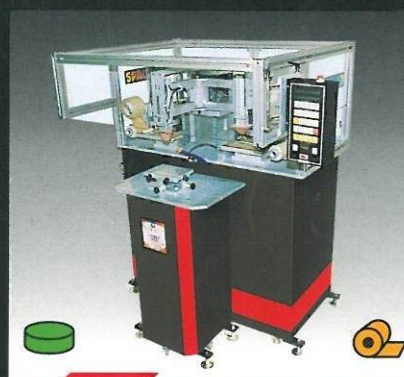

SPACE PAD LEONA SERIES

「スペースパッドレオナシリーズ」は、2個のパッドをL型アームにセットし、アームを90°回転させ、高速印刷を行う事が出来る 多色刷パッド印刷機です。

機械の運動は、Ⓐパッドが印刷(転写)している時に、Ⓑパッドはインキを版から拾い上げる作業をしています。

又、「クローズドインキシステム」+「パッドクリーニングシステム」を採用しているため、理想的な安定したパッド印刷が可能です。

又、多色インラインヘッドとして、いろいろな製造ラインの中へ組み込む事も可能です。

- 小型レオナ2色機
- 最大印刷寸法：
60×75%
- 最大版寸法：100×100%
- クローズドインキBOXシステム
- 2 COLOR
- PRINT SIZE：
60×75%
- CLICHE SIZE：
100×100%
- CLOSED INK BOX

LEONA 82K

- 小型レオナ2色機
- 最大印刷直径：φ60%
- 最大版寸法：100×200%
- クローズドインキCUPシステム
- 2 COLOR
- PRINT DIAM：φ60%
- CLICHE SIZE：
100×200%
- CLOSED INK CUP

LEONA 82G

- 中型レオナ2色機
- 最大印刷寸法：
110×125%
- 最大版寸法：150×150%
- クローズドインキBOXシステム
- 2 COLOR
- PRINT SIZE：
110×125%
- CLICHE SIZE：
150×150%
- CLOSED INK BOX

LEONA 132K

- 中型レオナ2色機
- 最大印刷直径：φ95%
- 最大版寸法：125×250%
- クローズドインキCUPシステム
- 2 COLOR
- PRINT DIAM：φ95%
- CLICHE SIZE：
125×250%
- CLOSED INK CUP

LEONA 132G

- 大型レオナ2色機
- 最大印刷寸法：
110×160%
- 最大版寸法：150×200%
- クローズドインキBOXシステム
- 2 COLOR
- PRINT SIZE：
110×160%
- CLICHE SIZE：
150×200%
- CLOSED INK BOX

LEONA 172K

- 小型レオナ4色機
- 最大印刷直径：φ60%
- 最大版寸法：100×200%
- クローズドインキCUPシステム
- 4 COLOR
- PRINT DIAM：φ60%
- CLICHE SIZE：
100×200%
- CLOSED INK CUP